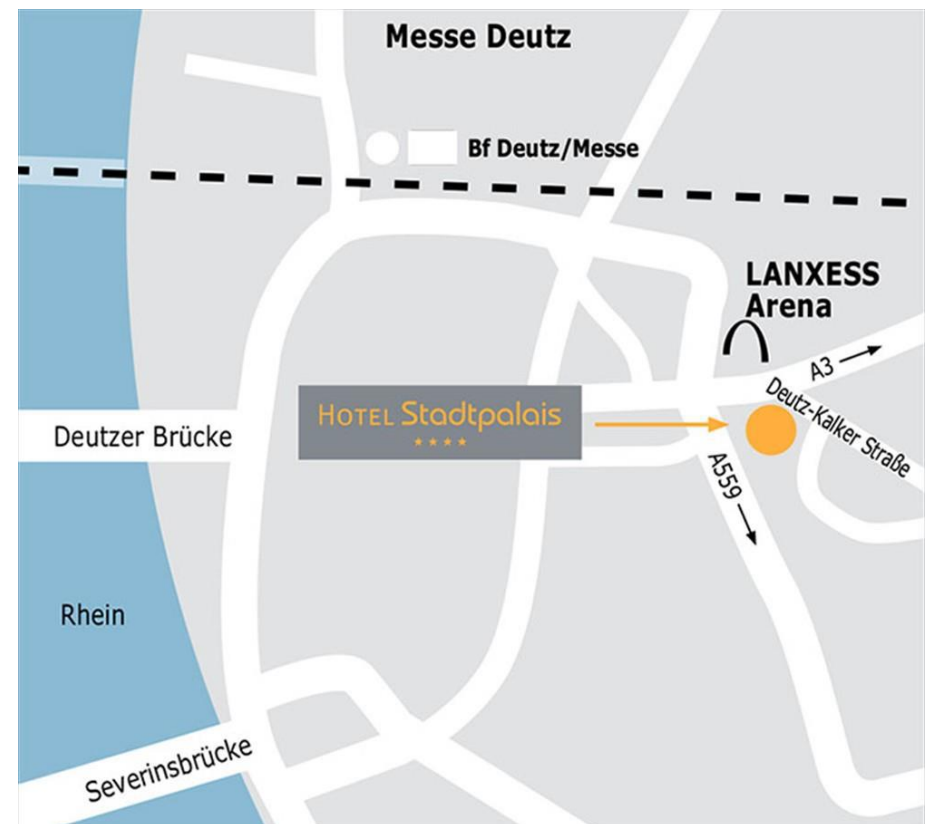

1. Adresse & Kontakt

Hotel Stadtpalais
Deutz-Kalker Straße 52
D-50679 Köln
Tel.: 0221 8 80 42-0
Mail: hotel@hotelstadtpalais.de
Web: <https://www.hotelstadtpalais.de>

2. Ihre Anreise:

Per Bahn (vom HBF Köln):

Köln HBF nehmen Sie die **S 6, 11** oder **13** bzw. eine Regionalbahn bis "**Bahnhof Köln Messe / Deutz**". Dann weiter wie oben.

Per Flugzeug (Köln Bonn Airport) & ÖPNV Linien:

Mit der **S-Bahn S 13** Richtung „**Horrem**“ bis „**Bahnhof Köln Messe / Deutz**“. Ab Bahnhof Köln Messe / Deutz gehen Sie entweder zu Fuß über den Platz LANXESS-Arena oder nehmen die **Linie 1** Richtung „**Bensberg**“ oder **Linie 9** Richtung „**Königsforst**“ für eine Station bis „**Deutz Technische Hochschule**“. Nach wenigen Metern in Richtung LANXESS Arena kommt auf der linken Seite das Hotel Stadtpalais.

Parkmöglichkeiten:

- Im Hotel Stadtpalais selbst; Gebühren 18€ / Nacht
- Alternative: Parkhaus LANXESS-Arena (200m entfernt)

Taxipreise:

- vom Flughafen Köln/Bonn ca. 33€
- Haltestelle Köln Messe / Deutz ca. 12€

P.S.: Wir empfehlen die gängigen Smartphone-Apps z.B. DB-Navigator, Pendel-Panda etc.) um die Anreise mit den ÖPNV zu erleichtern. Downloads:

[DB-Navigator iOS](#)

[DB-Navigator Android](#)

[PendelPanda Android](#)

3. Platz für Notizen:

---

4. Kartenausschnitt:

Quelle Dokumentinformationen: [Hotel Stadtpalais](https://www.hotelstadtpalais.de)